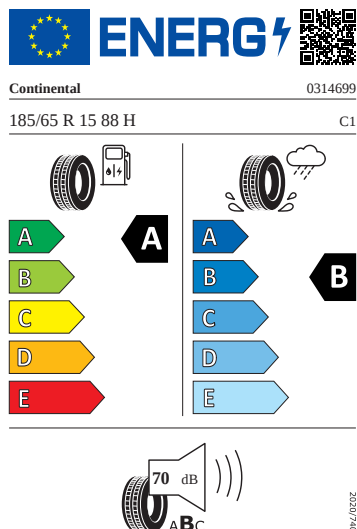

- Funkce Coming Home a Leaving Home
- Kontrola zapnutí bezpečnostního pásu, el. kontakt v zámku, rozšířená bezpečnostní výbava
- Corner funkce pro přední mlhové světlomety
- Ukazatel stavu kapaliny do ostřikovačů

Vnější výbava

- Parkovací senzory vzadu
- Uzávěr palivové nádrže
- Vnější zrcátka na straně řidiče konvexní, na straně spolujezdce konvexní
- Kryt vnějšího zpětného zrcátka a různé nastavbové díly v barvě vozidla
- LED přední světlomety s LED denním svícením
- Stěrač zadního okna s ostřikovačem a stupňovým intervalem stírání
- Nárazníky, standardní
- Mřížka chladiče
- Elektricky sklopná vnější zpětná zrcátka s automatickým stmíváním u řidiče

Sedadla

- Potah sedadel - látka
- Komfortní sedadla vpředu
- Zadní sedadlo nedělené, opěradlo dělené sklopné
- Opěrky hlavy vzadu
- Výškově nastavitelné sedadlo řidiče a spolujezdce
- Vyhřívání předních sedadel
- Loketní opěrka s Jumbo Boxem
- Bederní opěrky na předních sedadlech

Motor a převodovka

- Madlo ruční brzdy kožené
- Systém start-stop s rekuperací

Kola a pneumatiky

- Pneumatiky 185/65 R15 88H
- Bezpečnostní šrouby kol
- Nepřímá kontrola tlaku v pneumatikách
- Kryty pro kola z lehké slitiny
- Kola z lehké slitiny Rotare Aero 5,5J x 15" stříbrná

Vnitřní vybavení

- Multifunkční vyhřívavý kožený volant

Energetické štítky pneumatik

- Continental 185/65 R15