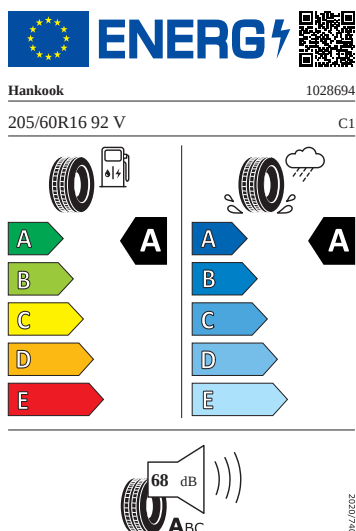

Vnitřní vybavení

- Vyhřívání multifunkční kožený volant s pádly

Motor a převodovka

- Systém Start/Stop

Energetické štítky pneumatik

- Hankook 205/60 R16

- Kumho 205/60 R16

KUMHO PS71