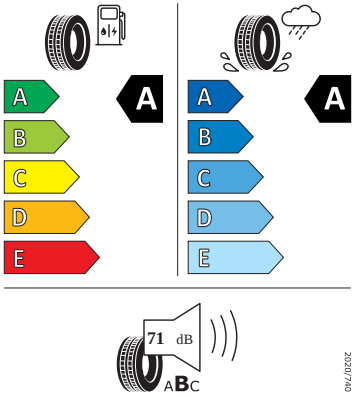

- Kumho 205/60 R16

KUMHO PS71

2267663

205/60R16 92 V

C1