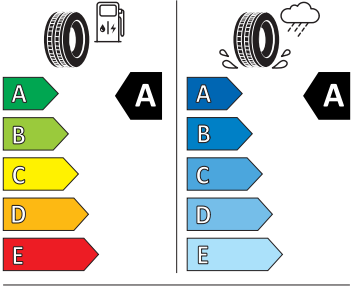

BRIDGESTONE 13952

215/55 R17 94 V C1