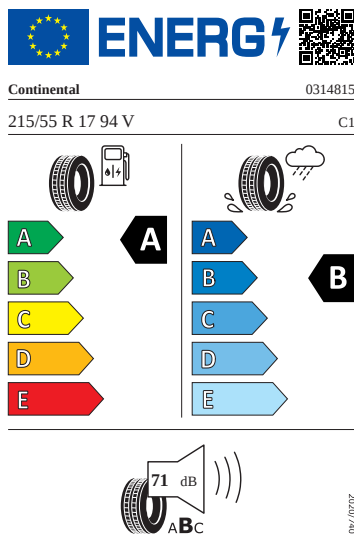

Kola a pneumatiky

- Kontrola tlaku v pneumatikách
- Pneumatiky 215/55 R17 94V
- Scutus 17" stříbrná
- Aero kryty

Vnitřní vybavení

- Multifunkční vyhříváný kožený volant

Energetické štítky pneumatik

- Continental 215/55 R17