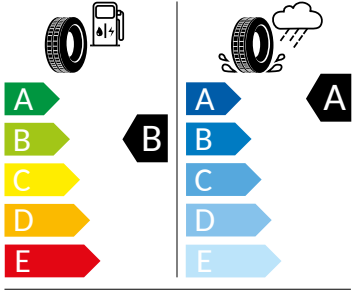

235/40 R19

C1

EU/2007/40