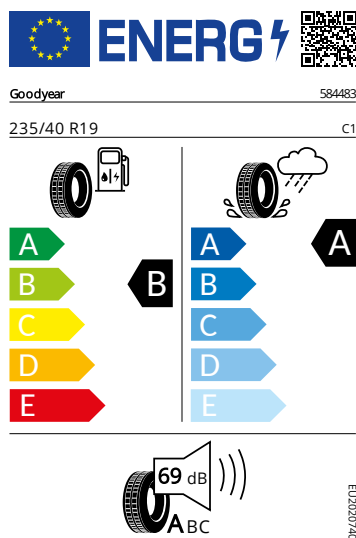

Ostatní

- Sada nářadí a zvedák vozu

Vnitřní vybavení

- Multifunkční sportovní vyhřívaný kožený volant

Energetické štítky pneumatik

- Goodyear 235/40 R19

- Pirelli 235/40 R19

235/40 R19