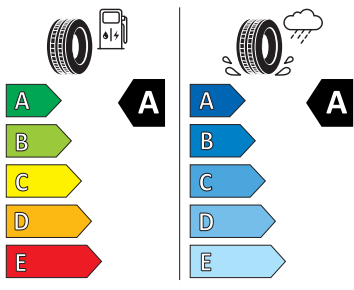

Energetické štítky pneumatik

- Bridgestone 215/55 R17

BRIDGESTONE 13952

215/55 R17 94 V C1

2020/740

- Continental 215/55 R17

Continental 0358217

215/55 R 17 94 V C1