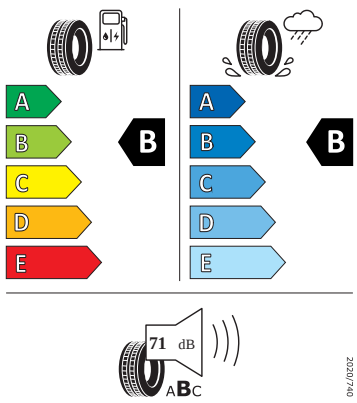

2020/740

- NEXEN 205/50 R17

NEXENTIRE 16109

205/50R17 89 V C1