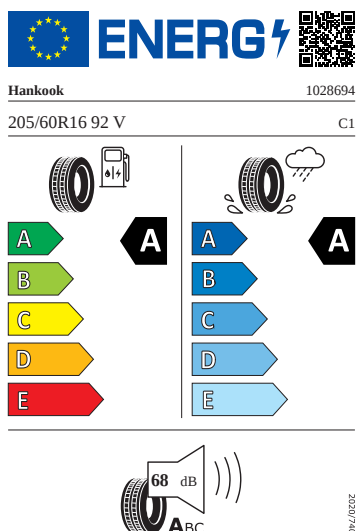

Vnější výbava

- Ozdobné lišty Černé
- Dodatečná obložení karoserie, ochrana před odletujícími kameny
- Kryt vnějšího zpětného zrcátka a různé nastavbové díly v barvě vozidla
- LED hlavní světlomety
- Anténa pouze pro příjem FM, Diversity

Vnitřní vybavení

- Dynamický tlumič na volantu, XX Hz
- Vyhřívání volantu

Energetické štítky pneumatik

- Hankook 205/60 R16