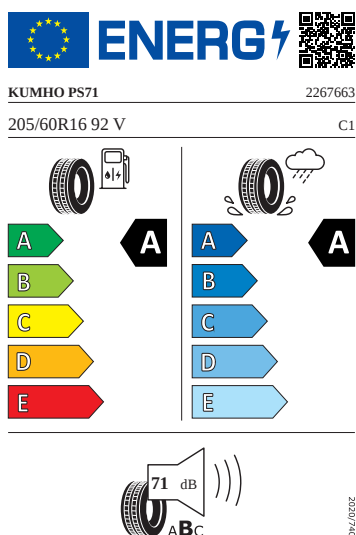

Vnitřní vybavení

- Dynamický tlumič na volantu, XX Hz
- Vyhřívání volantu

Energetické štítky pneumatik

- Hankook 205/60 R16

- Kumho 205/60 R16

- Goodyear 205/60 R16

2020/740