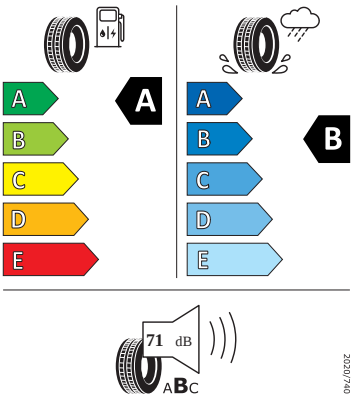

Vnitřní vybavení

- Multifunkční kožený vyhříváný volant s pádly

Energetické štítky pneumatik

- Continental 215/55 R17

Continental

0314815

215/55 R 17 94 V

C1