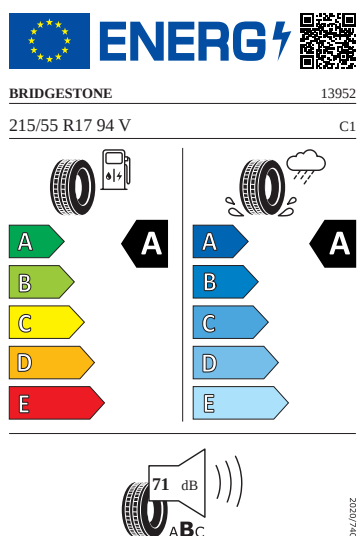

- Volitelný infotainment systém (MIB3)
- Vyhřívání předních sedadel
- Výškově nastavitelná přední sedadla s bederní opěrkou

Energetické štítky pneumatik

- Bridgestone 215/55 R17

- Continental 215/55 R17