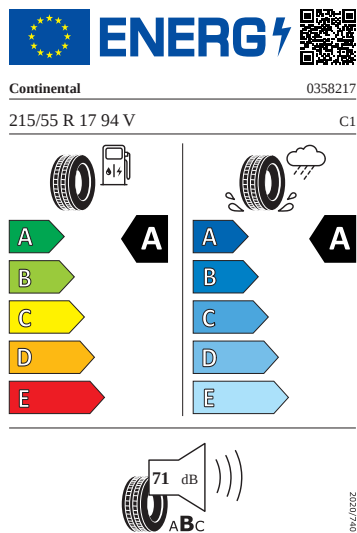

- Goodyear 215/55 R17